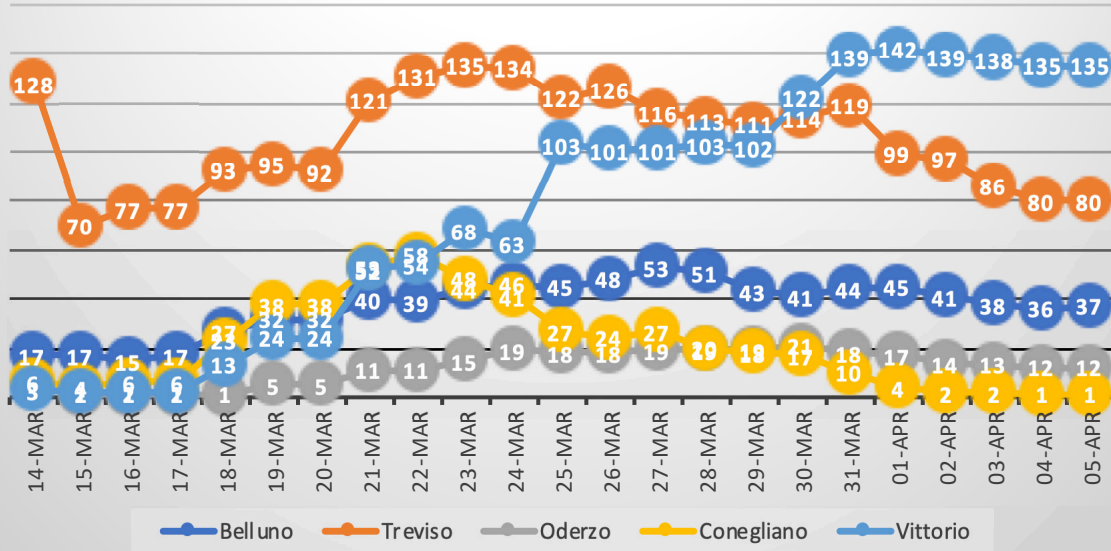

### ricoverati non critici

### terapia intensiva

### NON CRITICI VENETO