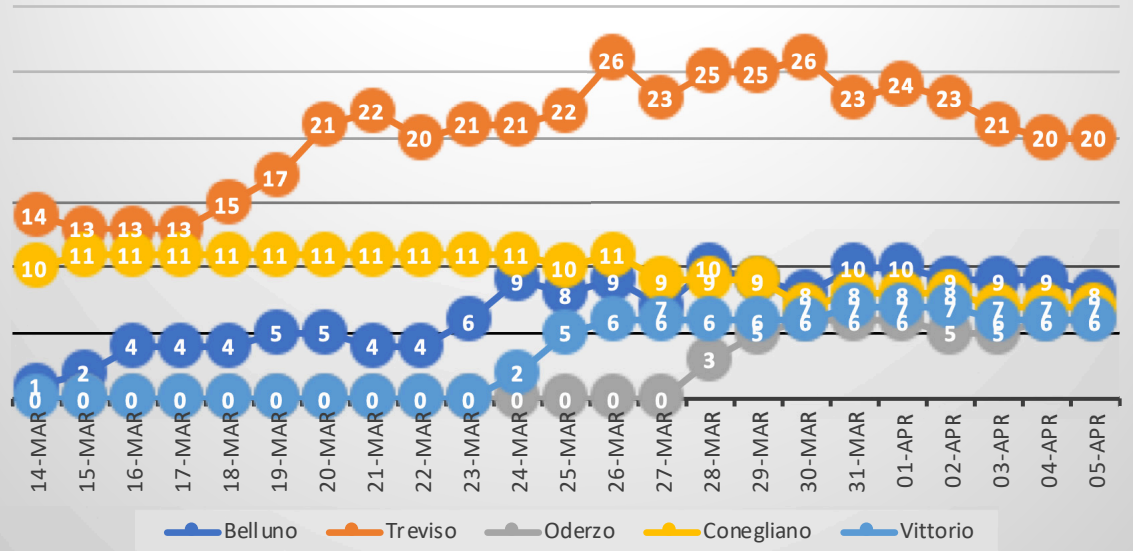

### ricoverati non critici

### terapia intensiva

### NON CRITICI VENETO